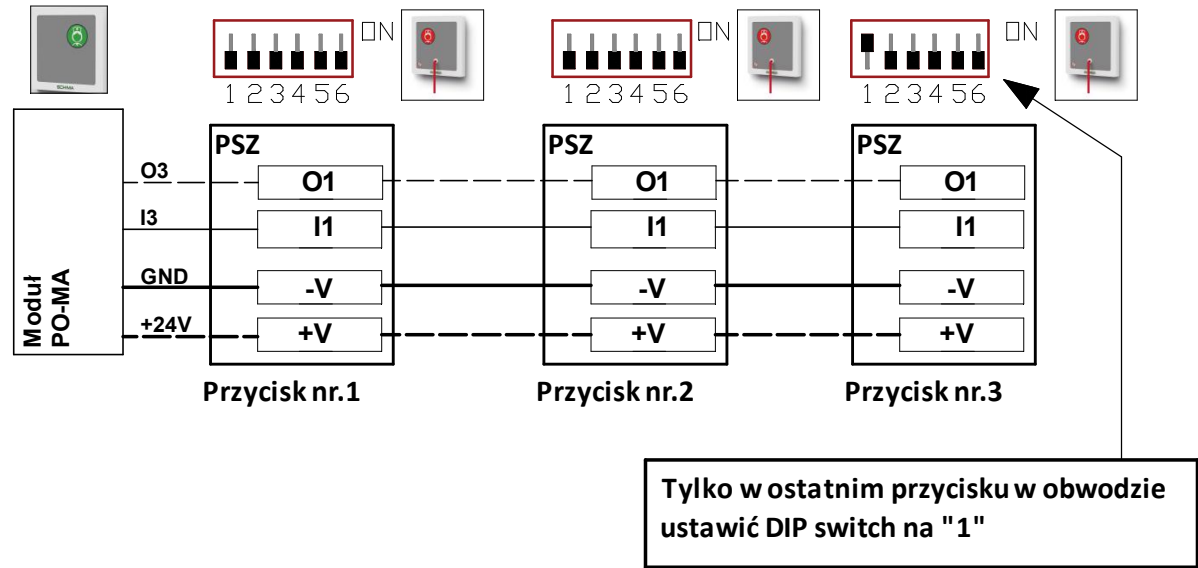

Art. 1211110

Moduł kasujący

- duży, zielony przycisk odwoławczy
- podświetlone całe pole przycisku
- dwie diody LED rozświetlające przycisk po aktywacji
- wyjście przekaźnikowe do powiadamiania
- obsługa dodatkowych 2 obwodów
- płaska powierzchnia, bez zagłębień, łatwa w utrzymaniu czystości
- dopuszczalne czyszczenie środkami na bazie alkoholu

Art. 7101000

Przycisk przywoławczy sznurkowy

- duży czerwony przycisk przywoławczy
- podświetlone całe pole przycisku
- dioda lokalizująca przycisk w nocy
- dwie diody LED rozświetlające przycisk po aktywacji
- dźwiękowe potwierdzenie wykonania alarmu
- 2m sznurek zakończony cięgnem
- zabezpieczenie przed zbyt silnym pociągnięciem za sznurek
- płaska powierzchnia, bez zagłębień, łatwa w utrzymaniu czystości
- dopuszczalne czyszczenie środkami na bazie alkoholu
- możliwość dostosowana tła do designu pomieszczeń

Art. 4150000

Art. 957448

Zasilacz 1,25A

- U = 24VDC
- I = 1,25A
- montaż na szynę

Wersja zestawu z zasilaczem do puszk.

- U = 24VDC
- I = 0,85A
- montaż do puszk fi60

Art. 7251100

ANTYBAKTERYJNOŚĆ - w produkcji obudów wykonanych z ABS zastosowano dodatek Microban Additive IB14-2123-100 przygotowany przez Microban Products Co., USA. Jest to formuła oparta o jony srebra o szerokim spektrum działania. Elewacje frontowe zostały wykonane z folii reflex LT Digital firmy Transcontinental Advanced Coatings - globalnego lidera w produkcji zaawansowanych powłok. Przeciwbakteryjność uzyskano poprzez dodatek na bazie srebra SteriTouch.

Schemat połączeń zestawu do WC dla niepełnosprawnych

Połączenie w linii większej ilości przycisków

Schemat okablowania zestawu do WC dla NPS

Schemat połączeń dla dodatkowej sygnalizacji lampką sygnalizacyjną (lampka w pomieszczeniu nadzoru)