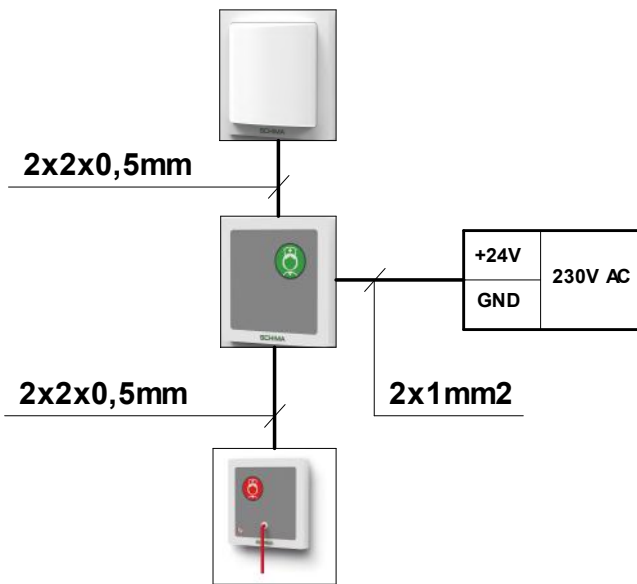

Art. 1211110

Moduł kasujący

- duży, zielony przycisk odwoławczy
- podświetlone całe pole przycisku
- dwie diody LED rozświetlające przycisk po aktywacji
- wyjście przekaźnikowe do powiadamiania
- obsługa dodatkowych 2 obwodów
- płaska powierzchnia, bez zagłębień, łatwa w utrzymaniu czystości
- dopuszczalne czyszczenie środkami na bazie alkoholu

Art. 7101000

Przycisk przywoławczy sznurkowy

- duży czerwony przycisk przywoławczy
- podświetlone całe pole przycisku
- dioda lokalizująca przycisk w nocy
- dwie diody LED rozświetlające przycisk po aktywacji
- dźwiękowe potwierdzenie wykonania alarmu
- 2m sznurek zakończony cięgnem
- zabezpieczenie przed zbyt silnym pociągnięciem za sznurek
- płaska powierzchnia, bez zagłębień, łatwa w utrzymaniu czystości
- dopuszczalne czyszczenie środkami na bazie alkoholu
- możliwość dostosowana tła do designu pomieszczeń

Art. 4150000

Art. 957448

Zasilacz 1,25A

- U = 24VDC
- I = 1,25A
- montaż na szynę

Wersja zestawu z zasilaczem do puszk.

- U = 24VDC
- I = 0,85A
- montaż do puszk fi60

Art. 7251100

ANTYBAKTERYJNOŚĆ - w produkcji obudów wykonanych z ABS zastosowano dodatek Microban Additive IB14-2123-100 przygotowany przez Microban Products Co., USA. Jest to formuła oparta o jony srebra o szerokim spektrum działania. Elewacje frontowe zostały wykonane z folii reflex LT Digital firmy Transcontinental Advanced Coatings - globalnego lidera w produkcji zaawansowanych powłok. Przeciwbakteryjność uzyskano poprzez dodatek na bazie srebra SteriTouch.

Schemat połączeń zestawu do WC dla niepełnosprawnych

Połączenie w linii większej ilości przycisków

Schemat okablowania zestawu do WC dla NPS

Schemat połączeń dla dodatkowej sygnalizacji lampką sygnalizacyjną (lampka w pomieszczeniu nadzoru)