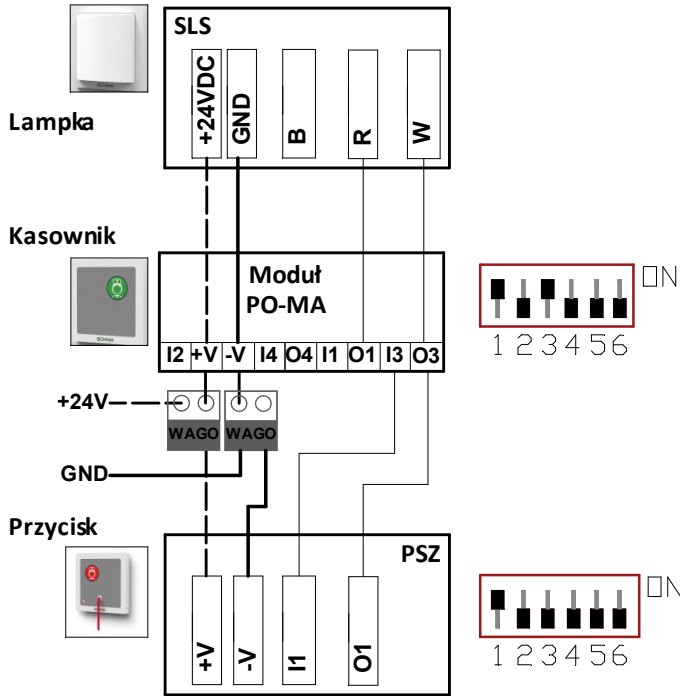

Art. 1211110

Moduł kasujący

- duży, zielony przycisk odwoławczy
- podświetlone całe pole przycisku
- dwie diody LED rozświetlające przycisk po aktywacji
- wyjście przekaźnikowe do powiadamiania
- obsługa dodatkowych 2 obwodów
- płaska powierzchnia, bez zagłębień, łatwa w utrzymaniu czystości
- dopuszczalne czyszczenie środkami na bazie alkoholu

Art. 7101000

Przycisk przywoławczy sznurkowy

- duży czerwony przycisk przywoławczy
- podświetlone całe pole przycisku
- dioda lokalizująca przycisk w nocy
- dwie diody LED rozświetlające przycisk po aktywacji
- dźwiękowe potwierdzenie wykonania alarmu
- 2m sznurek zakończony cięgnem
- zabezpieczenie przed zbyt silnym pociągnięciem za sznurek
- płaska powierzchnia, bez zagłębień, łatwa w utrzymaniu czystości
- dopuszczalne czyszczenie środkami na bazie alkoholu
- możliwość dostosowana tła do designu pomieszczeń

Art. 4150000

Art. 957448

Zasilacz 1,25A

- U = 24VDC
- I = 1,25A
- montaż na szynę

Wersja zestawu z zasilaczem do puszk.

- U = 24VDC
- I = 0,85A
- montaż do puszk fi60

Art. 7251100

ANTYBAKTERYJNOŚĆ - w produkcji obudów wykonanych z ABS zastosowano dodatek Microban Additive IB14-2123-100 przygotowany przez Microban Products Co., USA. Jest to formuła oparta o jony srebra o szerokim spektrum działania. Elewacje frontowe zostały wykonane z folii reflex LT Digital firmy Transcontinental Advanced Coatings - globalnego lidera w produkcji zaawansowanych powłok. Przeciwbakteryjność uzyskano poprzez dodatek na bazie srebra SteriTouch.

Schemat połączeń zestawu do WC dla niepełnosprawnych

Połączenie w linii większej ilości przycisków

Schemat okablowania zestawu do WC dla NPS

Schemat połączeń dla dodatkowej sygnalizacji lampką sygnalizacyjną (lampka w pomieszczeniu nadzoru)