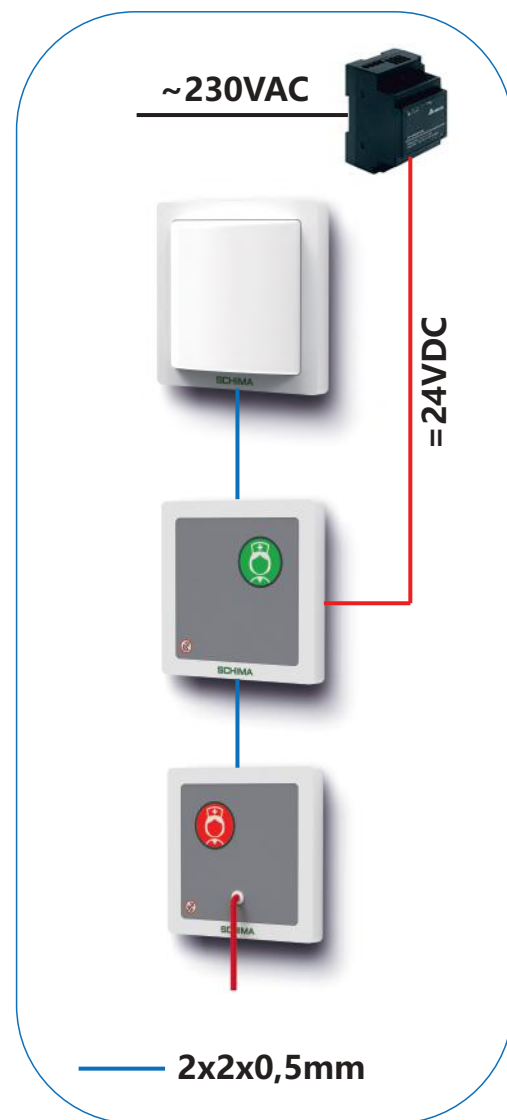

Art. 1211110

Moduł kasujący

- duży, zielony przycisk odwoławczy
- podświetlone całe pole przycisku
- dwie diody LED rozświetlające przycisk po aktywacji
- wyjście przekaźnikowe do powiadamiania
- obsługa dodatkowych 2 obwodów
- płaska powierzchnia, bez zagłębień, łatwa w utrzymaniu czystości
- dopuszczalne czyszczenie środkami na bazie alkoholu

Art. 7101000

Przycisk przywoławczy sznurkowy

- duży czerwony przycisk przywoławczy
- podświetlone całe pole przycisku
- dioda lokalizująca przycisk w nocy
- dwie diody LED rozświetlające przycisk po aktywacji
- dźwiękowe potwierdzenie wykonania alarmu
- 2m sznurek zakończony cięgnem
- zabezpieczenie przed zbyt silnym pociągnięciem za sznurek
- płaska powierzchnia, bez zagłębień, łatwa w utrzymaniu czystości
- dopuszczalne czyszczenie środkami na bazie alkoholu
- możliwość dostosowana tła do designu pomieszczeń

Art. 4150000

Art. 957448

Zasilacz 1,25A

- U = 24VDC
- I = 1,25A
- montaż na szynę

Wersja zestawu z zasilaczem do puszk.

- U = 24VDC
- I = 0,85A
- montaż do puszk fi60

Art. 7251100

ANTYBAKTERYJNOŚĆ - w produkcji obudów wykonanych z ABS zastosowano dodatek Microban Additive IB14-2123-100 przygotowany przez Microban Products Co., USA. Jest to formuła oparta o jony srebra o szerokim spektrum działania. Elewacje frontowe zostały wykonane z folii reflex LT Digital firmy Transcontinental Advanced Coatings - globalnego lidera w produkcji zaawansowanych powłok. Przeciwbakteryjność uzyskano poprzez dodatek na bazie srebra SteriTouch.

Schemat połączeń zestawu do WC dla niepełnosprawnych

Połączenie w linii większej ilości przycisków

Schemat okablowania zestawu do WC dla NPS

Schemat połączeń dla dodatkowej sygnalizacji lampką sygnalizacyjną (lampka w pomieszczeniu nadzoru)